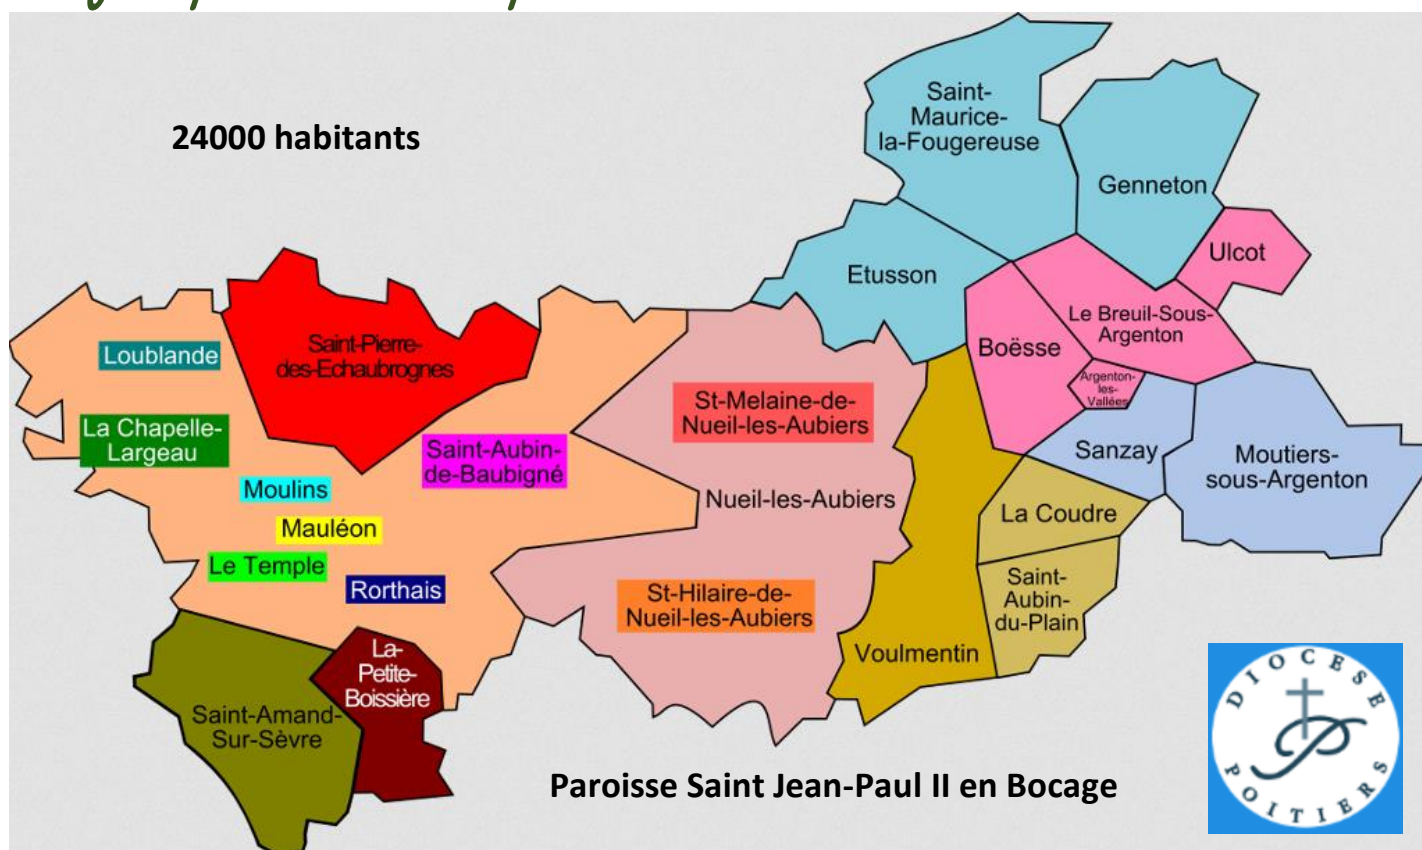

C'est quoi  
la Communauté Locale  
de Loublande?

*Elle fait partie d'une paroisse :*

**Curé** : père Jérôme de la ROULIÈRE

**Prêtres auxiliaires** : pères Jacques CHARBONNIER, Roger MOUCHARD et Maurice REVEAU